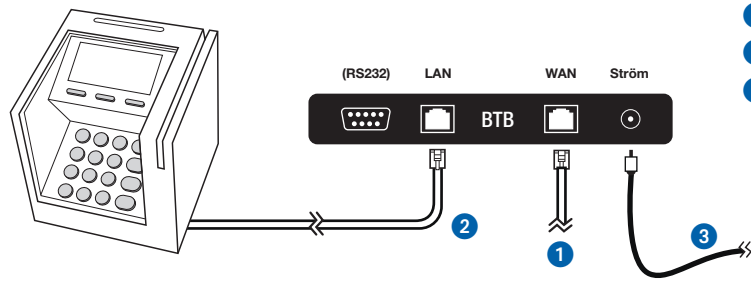

## Grundläggande installation

1

- 1 Anslut kabeln från bredbandet (från Router eller Modem) till BTB:s bredbandsport (WAN).
- 2 Anslut BTB:s LAN-port till betalterminalen med den medlevererade kabeln eller annan nätverkskabel.
- 3 Anslut det medlevererade nätaggregatet, först till BTB och sedan till ett vägguttag.

Efter ett par minuter blinkar den mittersta dioden på BTB:s framsida, medan de yttersta dioderna är släckta. Detta är normalt driftläge. Om annan indikering visas, och BTB inte återgår till normal drift efter några minuter, kontrollera anslutningar och nätverk.

### Beskrivning över de tre diodernas betydelse

*De yttre och den mittersta dioden blinkar omväxlande, alternativt blinkar enbart de yttre.*

*Betydelse: Tunnel etablerad men kommer inte igenom brandväggen. Åtgärd:*